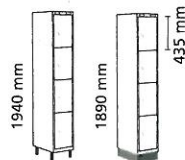

Beskytter dine værdier mod tyveri!

Art nr. 336-29420-2

Art nr. 336-29425-99

Art nr. 336-29430-1

Nu fra
1.195,-
336-29428

Personaleskab

binettet er lysegråt og dørene røde, blå eller hvide. Skabet leveres med plan top. Højrehængte låse som standard. Vælg mellem ben, sokkel eller bænk (bænk kun med 2 rum i højden).

**Husk at købe lås.
- se tilbehør side 34**

Farve på dørene:

Ben: -1 = Rød -2 = Blå -9 = Grå
Sokkel: -11 = Rød -22 = Blå -99 = Grå
*Bænk: -111 = Rød -222 = Blå -999 = Grå

*Fås kun til modul med 2 rum i højden

2 rum i højden:

Antal rum	Mål mm BxD	Art.nr.	Pris
2	300 x 550	336-29420	1.095,-
4	600 x 550	336-29421	1.795,-
6	900 x 550	336-29422	2.595,-
8	1200 x 550	336-29423	3.195,-

4 rum i højden:

Antal rum	Mål mm BxD	Art.nr.	Pris
4	300 x 550	336-29428	1.195,-
8	600 x 550	336-29429	2.095,-
12	900 x 550	336-29430	2.895,-
16	1200 x 550	336-29431	3.795,-

3 rum i højden:

Antal rum	Mål mm BxD	Art.nr.	Pris
3	300 x 550	336-29424	1.195,-
6	600 x 550	336-29425	1.895,-
9	900 x 550	336-29426	2.695,-
12	1200 x 550	336-29427	3.295,-

6 rum i højden:

Antal rum	Mål mm BxD	Art.nr.	Pris
6	300 x 550	336-17590	1.595,-
12	600 x 550	336-17591	2.395,-
18	900 x 550	336-17592	3.595,-
24	1200 x 550	336-17593	4.495,-