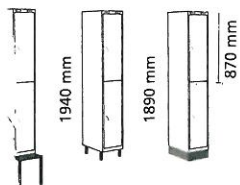

Beskytter dine værdier mod tyveri!

Art nr. 336-29420-2

Art nr. 336-29425-99

Art nr. 336-29430-1

Nu fra
1.195,-
336-29428

Personaleskab

binettet er lysegråt og dørene røde, blå eller hvide. Skabet leveres med plan top. Højrehængte låse som standard. Vælg mellem ben, sokkel eller bænk (bænk kun med 2 rum i højden).

2 rum i højden:

Antal rum	Mål mm BxD	Art.nr.	Pris
2	300 x 550	336-29420	1.095,-
4	600 x 550	336-29421	1.795,-
6	900 x 550	336-29422	2.595,-
8	1200 x 550	336-29423	3.195,-

4 rum i højden:

Antal rum	Mål mm BxD	Art.nr.	Pris
4	300 x 550	336-29428	1.195,-
8	600 x 550	336-29429	2.095,-
12	900 x 550	336-29430	2.895,-
16	1200 x 550	336-29431	3.795,-

3 rum i højden:

Antal rum	Mål mm BxD	Art.nr.	Pris
3	300 x 550	336-29424	1.195,-
6	600 x 550	336-29425	1.895,-
9	900 x 550	336-29426	2.695,-
12	1200 x 550	336-29427	3.295,-

6 rum i højden:

Antal rum	Mål mm BxD	Art.nr.	Pris
6	300 x 550	336-17590	1.595,-
12	600 x 550	336-17591	2.395,-
18	900 x 550	336-17592	3.595,-
24	1200 x 550	336-17593	4.495,-