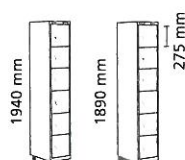

2 rum i højden:

Antal rum	Mål mm BxD	Art.nr.	Pris
2	300 x 550	336-29420	1.095,-
4	600 x 550	336-29421	1.795,-
6	900 x 550	336-29422	2.595,-
8	1200 x 550	336-29423	3.195,-

4 rum i højden:

Antal rum	Mål mm BxD	Art.nr.	Pris
4	300 x 550	336-29428	1.195,-
8	600 x 550	336-29429	2.095,-
12	900 x 550	336-29430	2.895,-
16	1200 x 550	336-29431	3.795,-

3 rum i højden:

Antal rum	Mål mm BxD	Art.nr.	Pris
3	300 x 550	336-29424	1.195,-
6	600 x 550	336-29425	1.895,-
9	900 x 550	336-29426	2.695,-
12	1200 x 550	336-29427	3.295,-

6 rum i højden:

Antal rum	Mål mm BxD	Art.nr.	Pris
6	300 x 550	336-17590	1.595,-
12	600 x 550	336-17591	2.395,-
18	900 x 550	336-17592	3.595,-
24	1200 x 550	336-17593	4.495,-