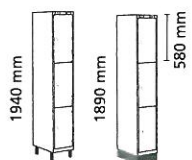

**Husk at købe lås.
- se tilbehør side 34**

Farve på dørene:

Ben: -1 = Rød -2 = Blå -9 = Grå
Sokkel: -11 = Rød -22 = Blå -99 = Grå
*Bænk: -111 = Rød -222 = Blå -999 = Grå

*Fås kun til modul med 2 rum i højden

2 rum i højden:

Antal rum	Mål mm BxD	Art.nr.	Pris
2	300 x 550	336-29420	1.095,-
4	600 x 550	336-29421	1.795,-
6	900 x 550	336-29422	2.595,-
8	1200 x 550	336-29423	3.195,-

4 rum i højden:

Antal rum	Mål mm BxD	Art.nr.	Pris
4	300 x 550	336-29428	1.195,-
8	600 x 550	336-29429	2.095,-
12	900 x 550	336-29430	2.895,-
16	1200 x 550	336-29431	3.795,-

3 rum i højden:

Antal rum	Mål mm BxD	Art.nr.	Pris
3	300 x 550	336-29424	1.195,-
6	600 x 550	336-29425	1.895,-
9	900 x 550	336-29426	2.695,-
12	1200 x 550	336-29427	3.295,-

6 rum i højden:

Antal rum	Mål mm BxD	Art.nr.	Pris
6	300 x 550	336-17590	1.595,-
12	600 x 550	336-17591	2.395,-
18	900 x 550	336-17592	3.595,-
24	1200 x 550	336-17593	4.495,-