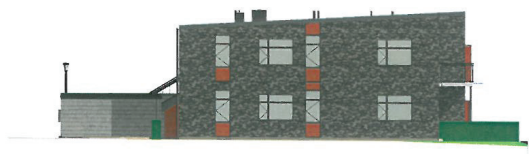

① Facade mod Vest Præsentation  
1 : 200

② Facade mod Øst Præsentation  
1 : 200

③ Facade mod Nord Præsentation  
1 : 200

④ Facade mod Syd Præsentation  
1 : 200

Facader, Præsentation  
Tegn.:Kis-plø Rev. Dato:  
Mål: 1 : 200 Dato: 2016.12.09