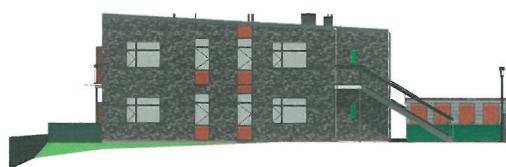

① Facade mod Vest Præsentation  
1 : 200

② Facade mod Øst Præsentation  
1 : 200

③ Facade mod Nord Præsentation  
1 : 200

④ Facade mod Syd Præsentation  
1 : 200

Facader, Præsentation  
Tegn.:Kis-plø Rev. Dato:  
Mål: 1 : 200 Dato: 2016.12.09