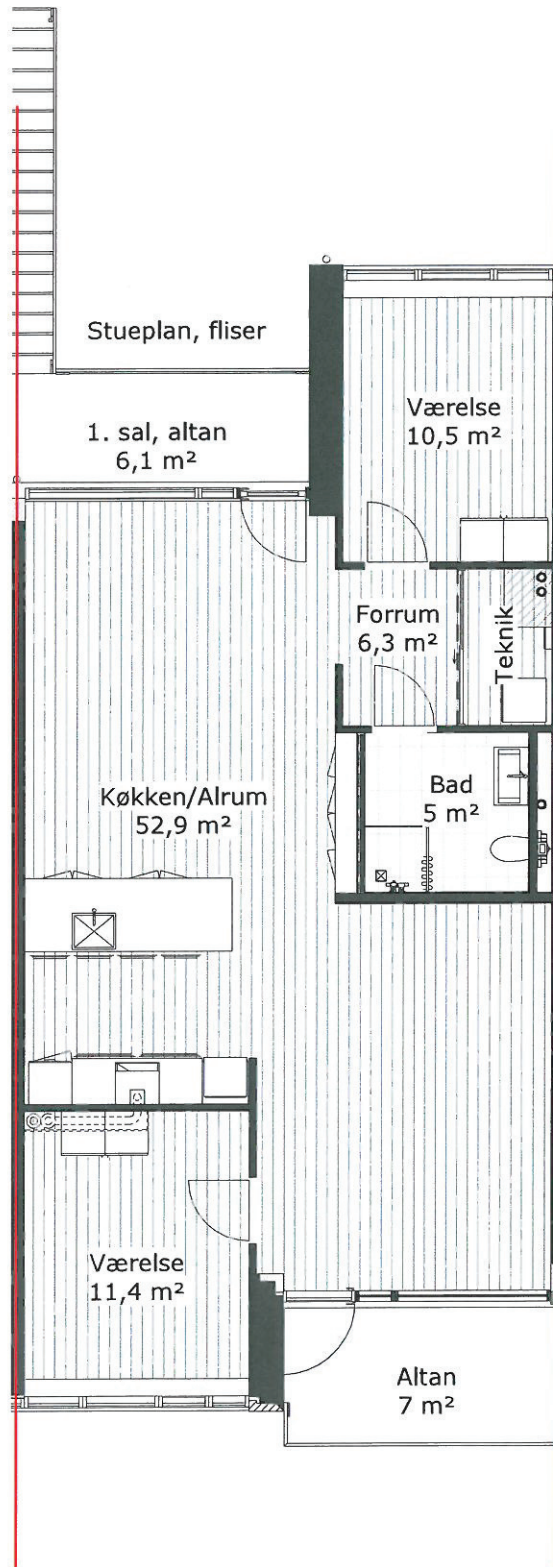

AFDELING 25, ÅHAVEN

Plan B = lejemål TV

3 rums / m² 100,4

Lejemålsadresser:

Åhaven 7	01 25 0070
Åhaven 9 1.tv	01 25 0091
Åhaven 13	01 25 0130
Åhaven 15, 1.tv.	01 25 0151
Åhaven 19	01 25 0190
Åhaven 21, 1.tv.	01 25 0211
Åhaven 25	01 25 0250
Åhaven 27, 1.tv.	01 25 0271

Lejlighed type B.

Tegn.: kfs-plc
Mål: 1 : 100

Rev. Dato:
Dato: 2016.12.12

Type B.