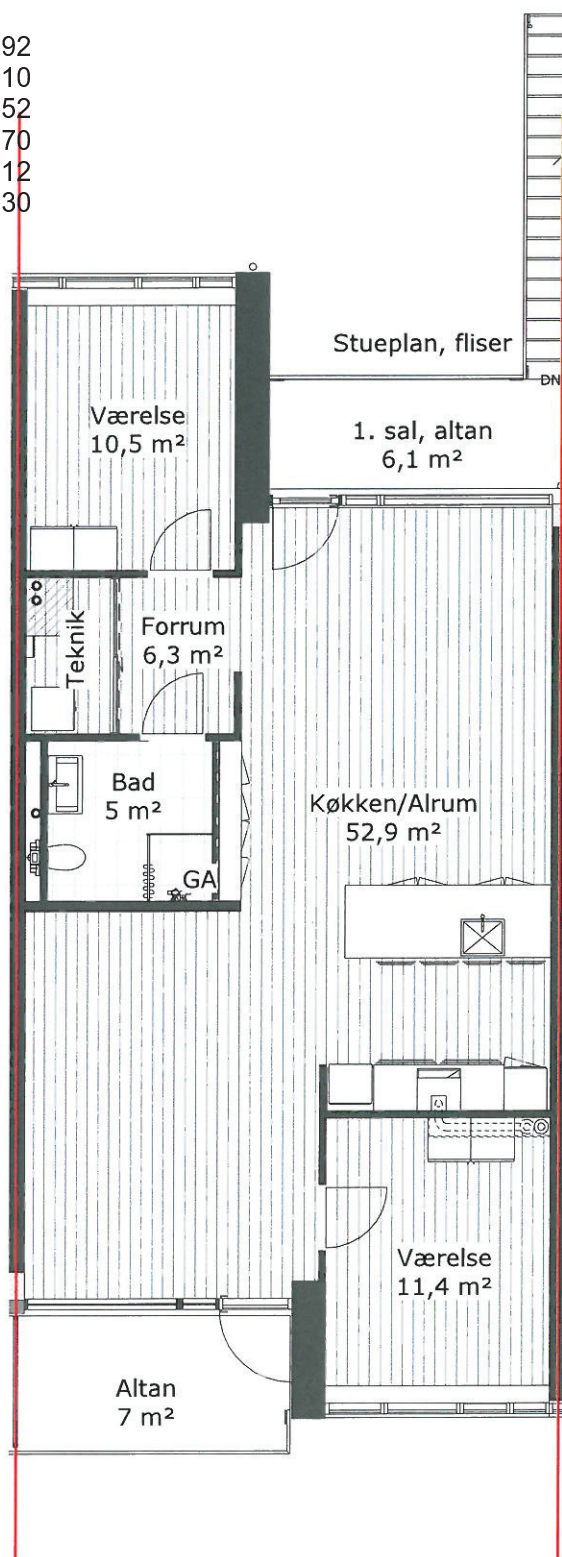

3 rum / m² 100,4

Lejemålsadresser:

Åhaven 9, 1.th. 01 25 0092
 Åhaven 11 01 25 0110
 Åhaven 15, 1.th. 01 25 0152
 Åhaven 17 01 25 0170
 Åhaven 21, 1.th. 01 25 0212
 Åhaven 23 01 25 0230

Lejlighed type C.

Tegn.: kfs-plc
 Mål: 1 : 100

Rev. Dato:
 Dato: 2016.12.12

Type C.