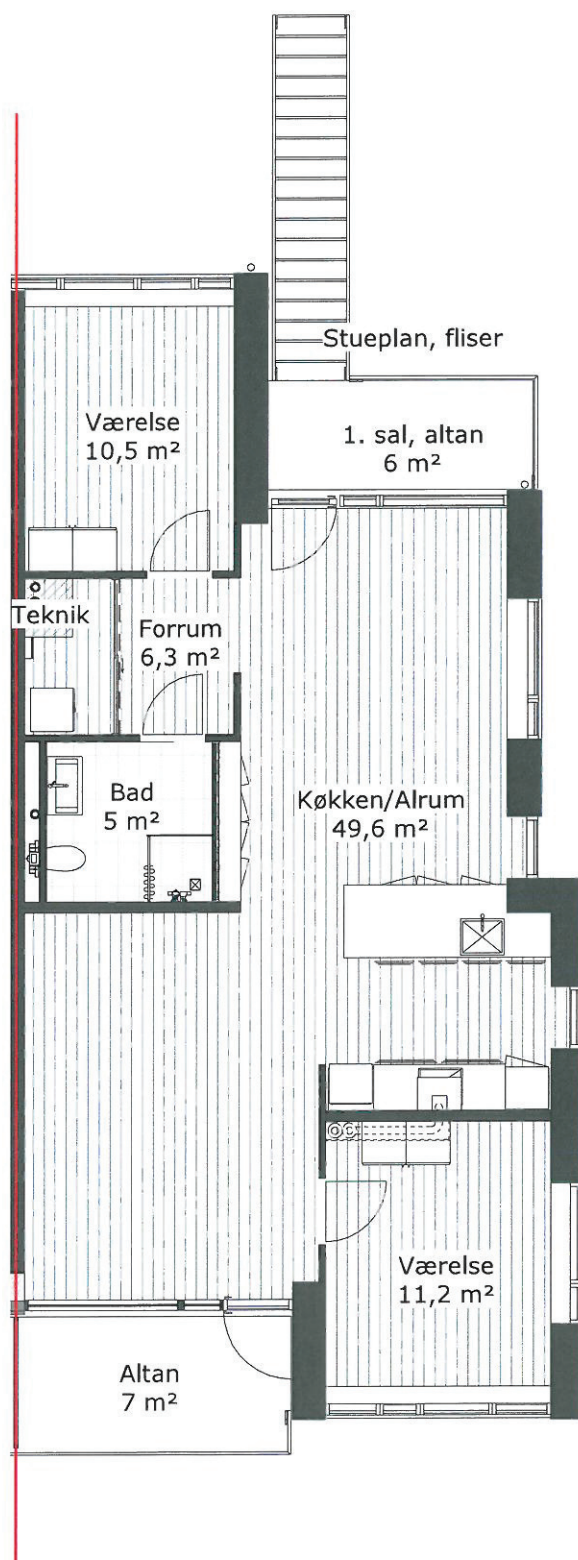

AFDELING 25, ÅHAVEN

Plan D = 3 rums i endegavl

3 rums / m² 101,6

Lejemålsadresser:

Åhaven 3 01 25 0030
Åhaven 5, 1. 01 25 0051

Lejlighed type D

Tegn.: kfs-plc
Mål: 1 : 100

Rev. Dato:
Dato: 2016.12.12

Type D.